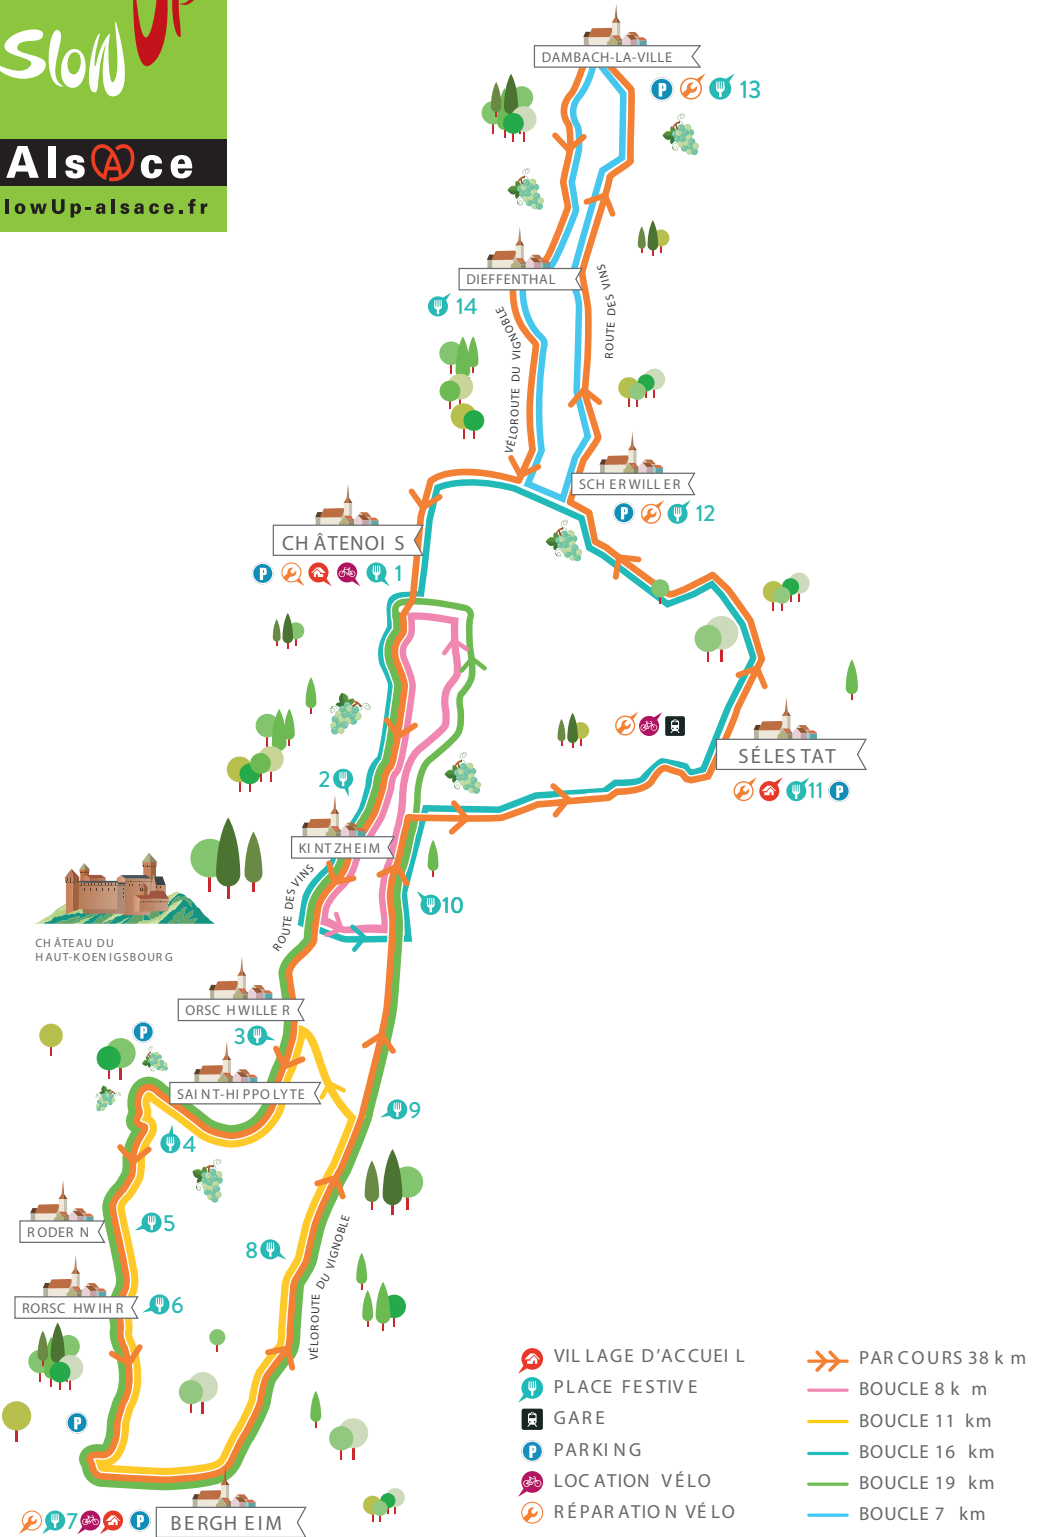

Slow UP

Alsace

slowUp-alsace.fr

CHÂTEAU DU HAUT-KOENIGSBOURG

ORSC HWILLER

SAINT-HIPPOLYTE

RODER N

RORSC HWIHR

BERGHEIM

- VIL LAGE D'ACCUEI L
- PLACE FESTIVE
- GARE
- PARKING
- LOCATION VÉLO
- RÉPARATION VÉLO
- PARCOURS 38 k m
- BOUCLE 8 k m
- BOUCLE 11 km
- BOUCLE 16 km
- BOUCLE 19 km
- BOUCLE 7 km