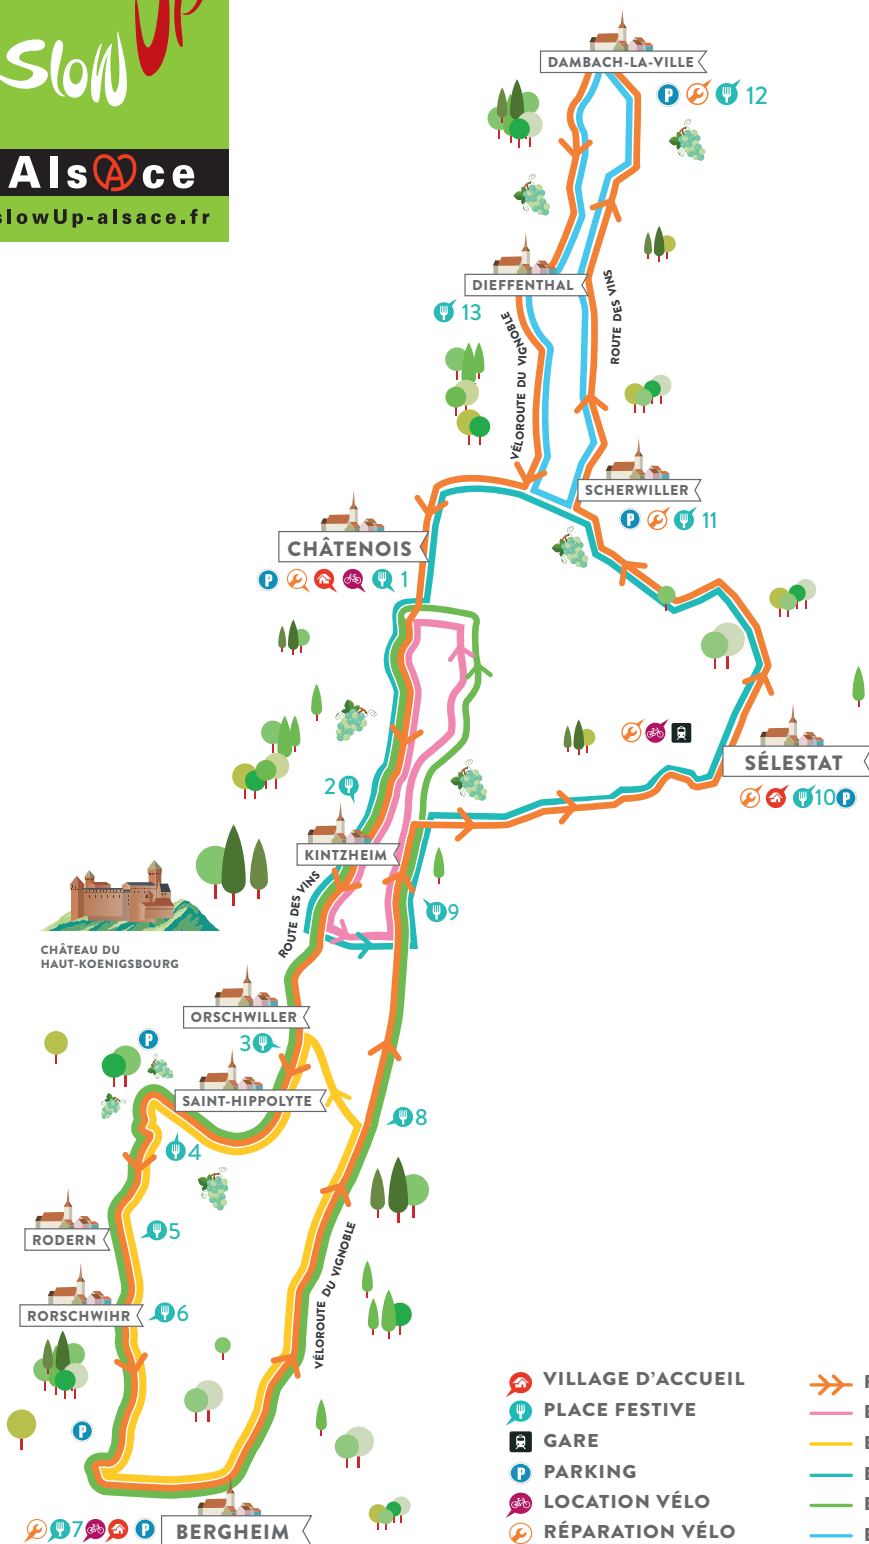

Slow UP

Alsace

slowUp-alsace.fr

- |  |                   |  |                |
|--|-------------------|--|----------------|
|  | VILLAGE D'ACCUEIL |  | PARCOURS 38 km |
|  | PLACE FESTIVE     |  | BOUCLE 8 km    |
|  | GARE              |  | BOUCLE 11 km   |
|  | PARKING           |  | BOUCLE 16 km   |
|  | LOCATION VÉLO     |  | BOUCLE 19 km   |
|  | RÉPARATION VÉLO   |  | BOUCLE 7 km    |